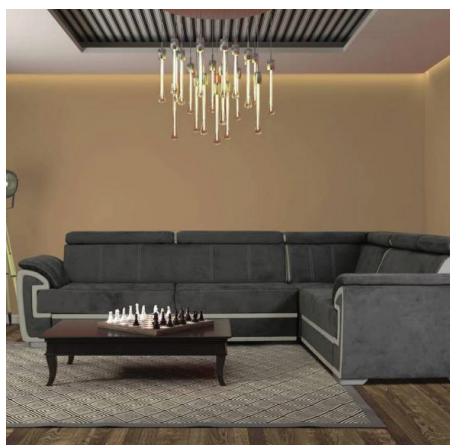

Ugao Tadž

*Dostupan i kao TDF
Izrada po mjeri u preko 200 materijala
i boja
L – U garnituru je ugrađen latoflex